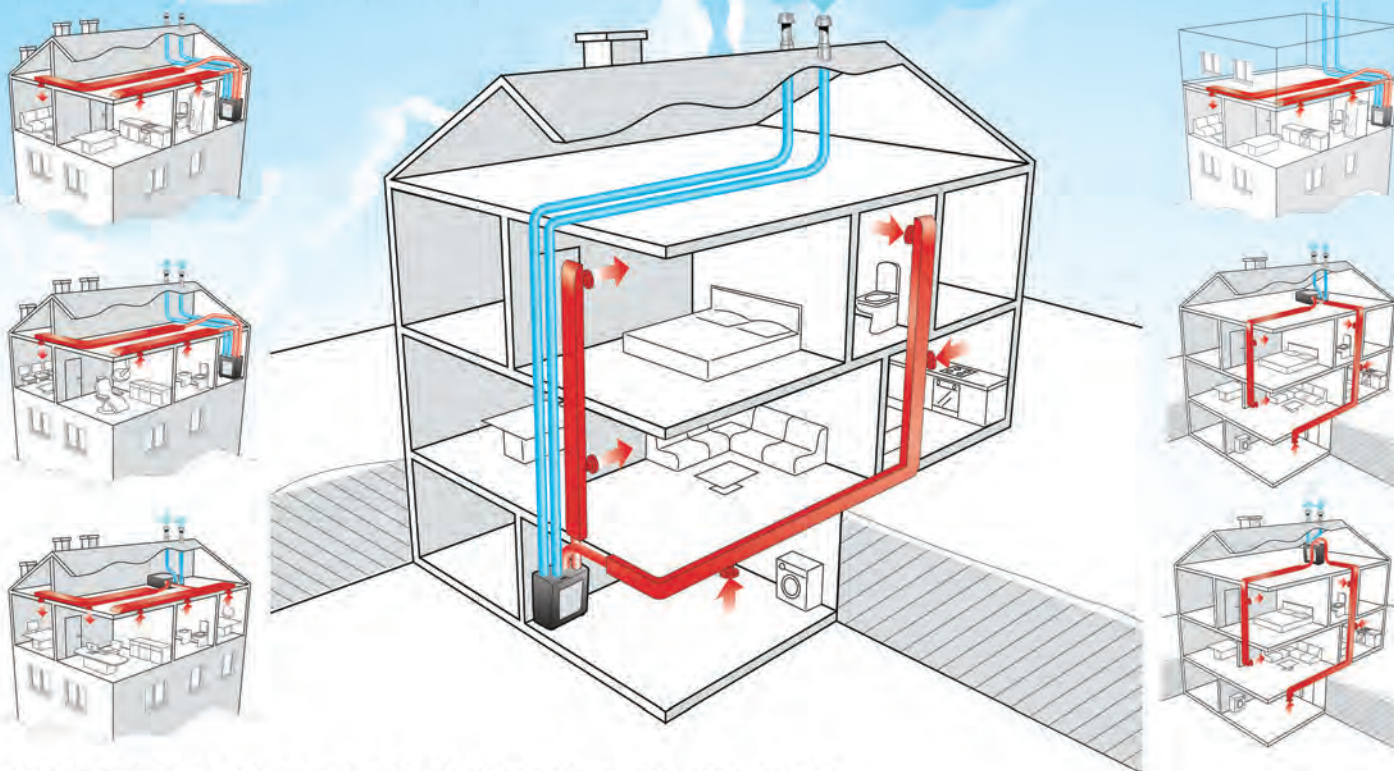

VENTILAZIONE MECCANICA CENTRALIZZATA

### SERIE VORT PROMETEO HR 400

- Portata max 420 m<sup>3</sup>/h
- Silenzioso, efficiente, con un rendimento termico fino al 92%
- Telecomando in radiofrequenza (RF) e display di stato
- Bypass estivo automatico e protezione antigelo
- Possibilità di montaggio orizzontale e verticale