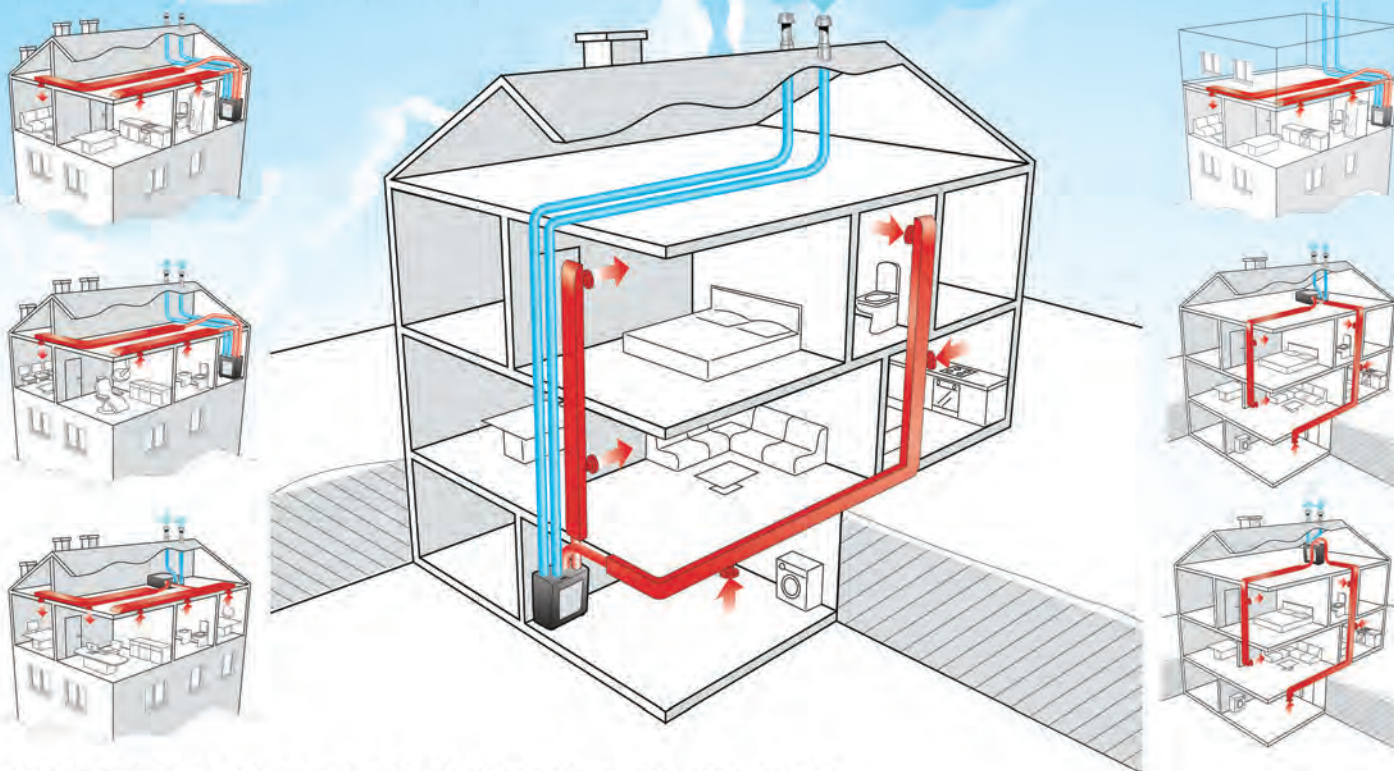

VENTILAZIONE MECCANICA CENTRALIZZATA

Vort Prometeo

Unità di recupero calore ad altissima efficienza

RECUPERO CALORE 92%

www.vortecno.com

DOPPIO FLUSSO - RECUPERATORI DI CALORE

VORT PROMETEO HR 400 M

VORT PROMETEO HR 400

VORT HR 200

VORT NRG

SERIE VORT PROMETEO HR 400

- Portata max 420 m³/h
- Silenzioso, efficiente, con un rendimento termico fino al 92%
- Telecomando in radiofrequenza (RF) e display di stato
- Bypass estivo automatico e protezione antigelo
- Possibilità di montaggio orizzontale e verticale

UNITA' PER VMC (VENTILAZIONE MECCANICA CONTROLLATA) A DOPPIO FLUSSO RECUPERATORI DI CALORE AD ALTISSIMO RENDIMENTO (≥ 90%) - SERIE VORT PROMETEO

0515452	1	VORT PROMETEO HR 400 - Recuperatore di calore ad altissimo rendimento - Installazione orizzontale o verticale. Telecomando RF in corredo	420	11817	3.168,000
0560787	1	VORT PROMETEO HR 400 M - Recuperatore di calore ad altissimo rendimento - Installazione orizzontale o verticale. Comando manuale in corredo	420	11806	2.557,000
0543604	1	VORT HR 200 - Recuperatore di calore ad altissimo rendimento - Installazione orizzontale o verticale, anche nei pensili cucina - 2V	210	11805	2.407,000