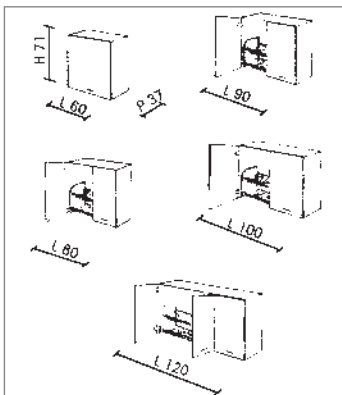

VASCHE DA ESTERNO

ONDA

CODICE	DESCRIZIONE	H CM	P CM	LL CM	COLORE	CODICE FORNITORE	€
0191320°	Vasca in materiale termoplastico interamente riciclabile, fornita di	19	33	47		M399315001	80,009
0191321°	piletta, viti di fissaggio e dispenser per	26	40	52		M399316001	93,923
0191322°	detersivo liquido	28	46	62		M399317001	113,600
0454258	(il dispenser non è disponibile nella larghezza 47)	28	46	72		M399318001	126,400

MOBILI SOTTOLAVELLO

PIEGHEVOLE

0076379°	Mobile sottolavello ripiegato con 2 ante già montate, piedini regolabili, bianco	82	50	80	inox	M235002001	176,300
0076404		82	45	80	ceramica	M235102001	176,300
0076385°		82	50	90	inox	M235004001	180,900
0076407		82	45	90	ceramica	M235104001	180,900
0076410		82	50	90	ceramica	M235106001	180,900
0076391°		82	50	100	inox	M235006001	186,700
0076413		82	45	100	ceramica	M235110001	186,700
0076416		82	50	100	ceramica	M235112001	186,700
0076398°		82	50	120	inox	M235008001	225,000
0076421°		82	50	120	ceramica	M235130001	225,000

BASSANO

0076425	Mobile sottolavello a 2 ante, bianco	82	50	80	inox	M240002001	176,300
0076447		82	45	80	ceramica	M240102001	176,300
0076429		82	50	90	inox	M240004001	179,700
0076451°		82	45	90	ceramica	M240104001	179,700
0076456		82	50	90	ceramica	M240106001	179,700
0076434		82	50	100	inox	M240006001	184,400
0076460°		82	45	100	ceramica	M240110001	184,400
0076465		82	50	100	ceramica	M240112001	184,400
0076440	Mobile sottolavello a 3 ante di cui due ante scorrevoli autolubrificanti con	82	50	120	inox	M240008001	212,200
0076470°	apertura unica, bianco	82	50	120	ceramica	M240130001	212,200
0076540°	Mobile sottolavello a 2 ante e 1 cassettera, per lavello da cm 120 con	82	50	120	inox	M240300001	328,200
0076553°	scolapiatti a dx, bianco	82	50	120	ceramica	M240310001	328,200
0076546	come sopra, scolapiatti sinistro	82	50	120	inox	M240301001	328,200
0076559°		82	50	120	ceramica	M240311001	328,200
0076693	Mobile pensile scolapiatti ad una anta, griglia in metallo plastificato, con	71	37	60	bianco	M240702001	206,400
0076699	cerniere a dx						
	come sopra, cerniere a sx	71	37	60	bianco	M240703001	206,400
0076705°	Mobile pensile scolapiatti a 2 ante con griglia in metallo plastificato	71	37	80	bianco	M240706001	213,400
0076712		71	37	90	bianco	M240708001	218,000
0076719		71	37	100	bianco	M240710001	225,000
0076725	Mobile pensile scolapiatti a 3 ante di cui una con armadietto dx, griglia in metallo plastificato per lavello con	71	37	120	bianco	M240714001	265,500
0076731	scolapiatti a dx						
	come sopra, con armadietto sx	71	37	120	bianco	M240715001	265,500